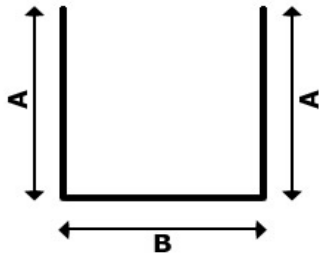

<<U>> shaped plates with equal sides

SIZES A x B x A (mm)	THICKNESS (mm)				
	1,5	2,0	2,5	3,0	4,0
50 x 50 x 50	1,70	2,23	2,75	3,25	4,21
60 x 60 x 60	2,05	2,70	3,34	3,96	5,15
70 x 70 x 70	2,40	3,17	3,93	4,66	6,09
80 x 80 x 80	2,76	3,64	4,51	5,37	7,03
90 x 90 x 90	3,11	4,11	5,10	6,08	7,98
100 x 100 x 100	3,46	4,58	5,69	6,78	8,92
120 x 120 x 120	4,17	5,53	6,87	8,20	10,80